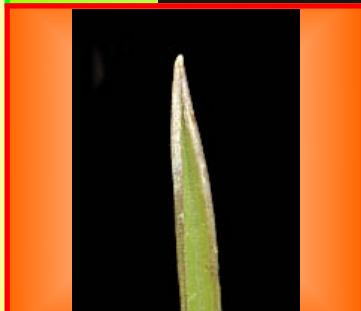

### Blüte:

Der Goldstern hat 6 Blütenblätter, 6 Staubbeutel und einen dicken Griffel in der Mitte.

z

### Blätter:

Die dunkelgrünen Blätter sind fest, schmal und spitz und sind halb zusammengerollt. Sie können den harten Boden leichter durchstoßen.

z

### Stängel:

Der grüne bis dunkelrote Stängel ist sehr dünn, fest und rund.

z-g

### Speicherorgan, Wurzel:

In den Knollen, dem Speicherorgan des Goldsterns befinden sich Wasser und Nährstoffe. Er vermehrt sich auch durch Brutzwiebeln(weiß).

Trage in die Kreise ein, welches Merkmal für diesen Teil der Pflanze überwiegt:  
s = schön oder g = geordnet oder z = zweckmäßig, sinnvoll