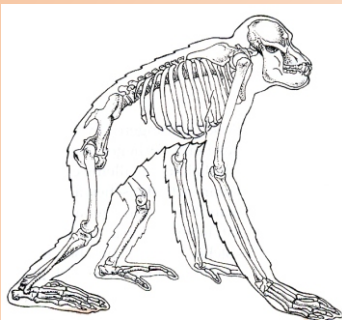

Wie lassen sich die Ähnlichkeiten von Affe und Mensch deuten?

Evolutionslehre Schöpfungslehre

gleiche stammesgeschichtliche Herkunft Handschrift des gleichen Schöpfers

↓ ↓
Ähnlichkeiten Ähnlichkeiten

Wer die Evolution für richtig hält, der glaubt, das Leben auf der Erde sei zufällig entstanden und habe sich vom Einzeller bis zum Menschen entwickelt.

Wer an Gott glaubt, der sieht, dass jede Pflanze, jedes Tier ein einmaliges Kunstwerk ist. Kunstwerke brauchen einen Künstler: Gott

Porsche und VW-Käfer sind ähnlich konstruiert: beide sind windschnittig, haben den Motor hinten und den Kofferraum vorne. Sie sind ähnlich, weil sie den gleichen Konstrukteur haben: Ferdinand Porsche.