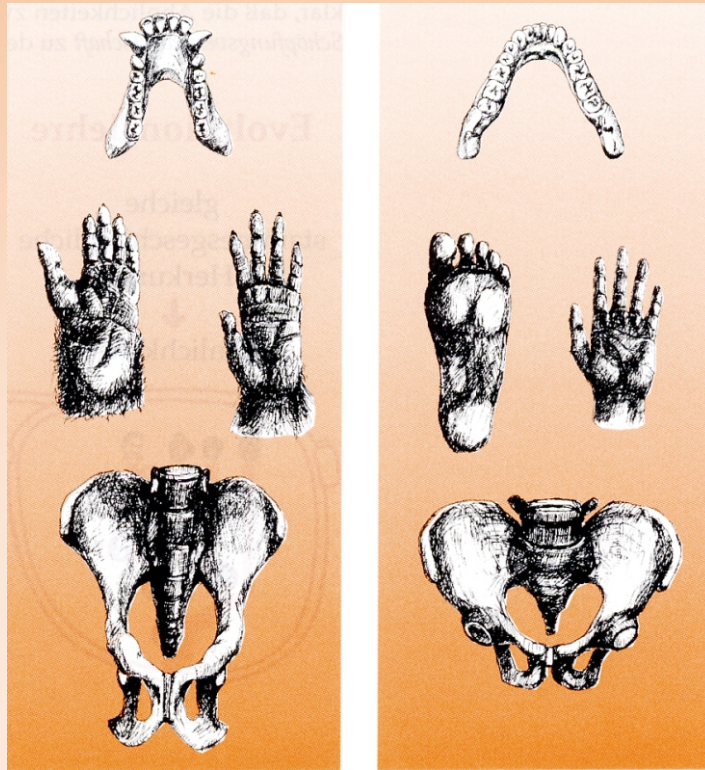

Wie lassen sich die Ähnlichkeiten von Affe und Mensch deuten?

Evolutionslehre Schöpfungslehre

gleiche stammesgeschichtliche Herkunft Handschrift des gleichen Schöpfers

↓ ↓
Ähnlichkeiten Ähnlichkeiten

Wer die Evolution für richtig hält, der glaubt, das Leben auf der Erde sei zufällig entstanden und habe sich vom Einzeller bis zum Menschen entwickelt.

Wer an Gott glaubt, der sieht, dass jede Pflanze, jedes Tier ein einmaliges Kunstwerk ist. Kunstwerke brauchen einen Künstler: Gott

Porsche und VW-Käfer sind ähnlich konstruiert: beide sind windschnittig, haben den Motor hinten und den Kofferraum vorne. Sie sind ähnlich, weil sie den gleichen Konstrukteur haben: Ferdinand Porsche.